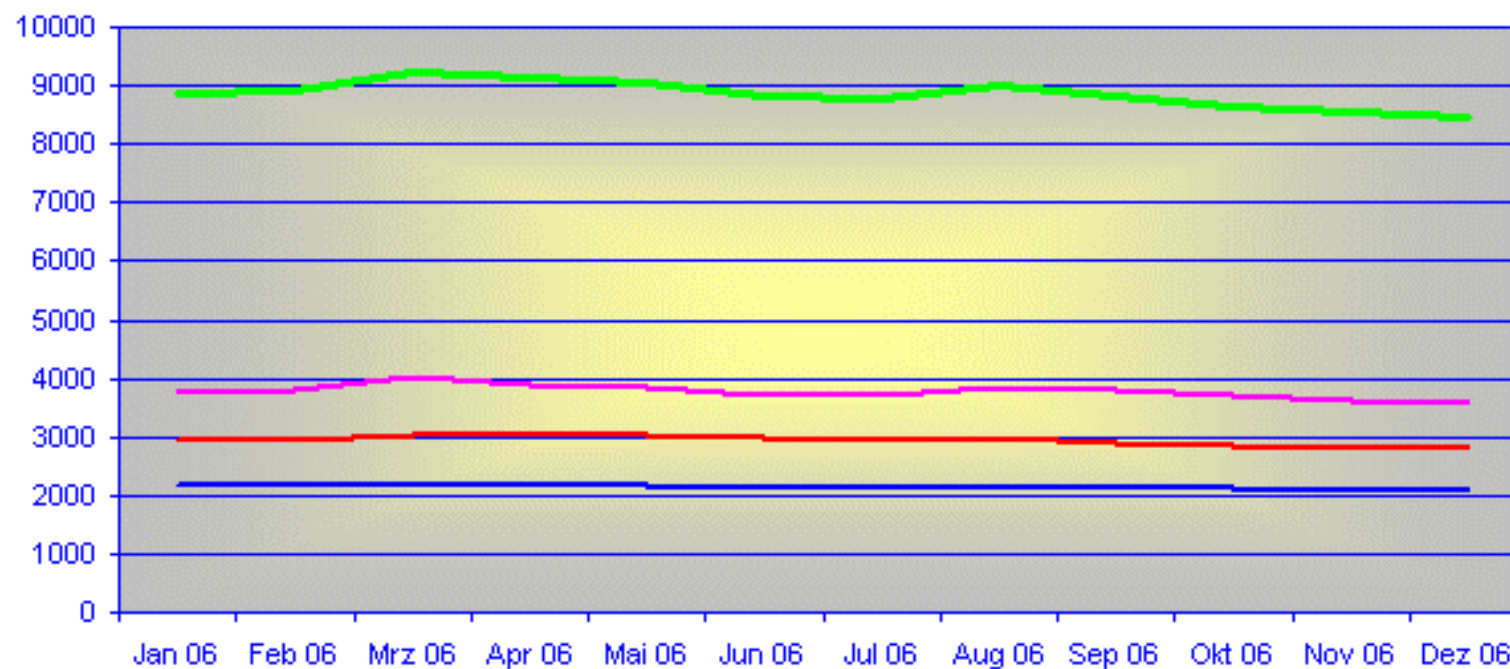

Bedarfsgemeinschaften Neue Wege Kreis Bergstraße - Gesamtübersicht

	Jan. 06	Feb. 06	Mrz. 06	Apr. 06	Mai. 06	Jun. 06	Jul. 06	Aug. 06	Sep. 06	Okt. 06	Nov. 06	Dez. 06
— Bergstraße	2925	2950	3017	3077	3025	2971	2921	2986	2902	2833	2824	2815
— Ried	3774	3799	4010	3878	3844	3713	3723	3837	3787	3715	3638	3582
— Odenwald	2183	2178	2192	2202	2163	2119	2136	2167	2112	2116	2080	2087
— Neue Wege insgesamt	8882	8927	9219	9157	9032	8803	8780	8990	8801	8664	8542	8484