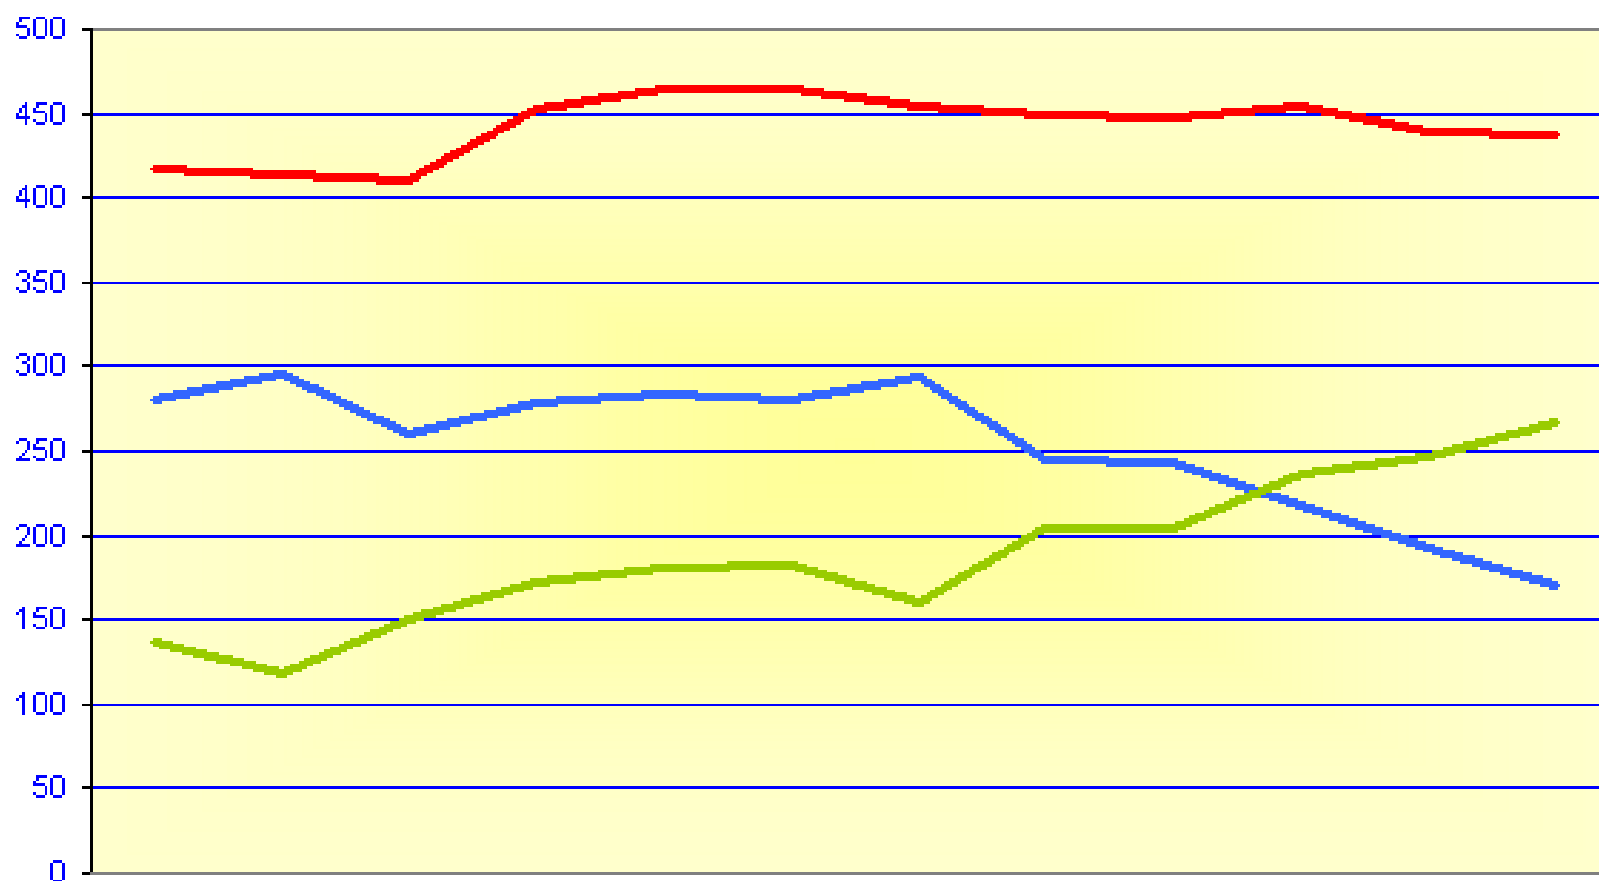

Monat	Bedarfsge-mein-schaften "Gesamt"	Personen in Bedarfs-gemein-schaften	Bedarfs-gemein-schaften U25	Arbeits-lose	Neu-anträge gestellt	Anträge abge-lehnt	Wider-sprüche	Klagen/ Eilver-fahren	Vermittlungen		
									.....in den 1. Arbeits-markt	..... in eine Maß-nahme	..... in einen 400 € Job
<b>Neue Wege gesamt</b>											
Dez. 05	8.750	16.275	1.547	7.646	318	56	55		69	137	47
Jan 06	8.882	16.521	1.469	7.450	369	53	41		84	188	32
Febr. 06	8.927	16.515	1.590	7.300	452	70	38		111	330	35
Mrz 06	9.219	17.055	1.621	7.100	423	67	41		118	303	43
Apr 06	9.157	16.940	1.640	6.750	345	53	31		116	148	53
Mai 06	9.032	16.800	1.622	6.450	348	61	53	6/2	139	226	60
Juni	8.803	16.462	1.648	6.310	348	60	42	3/1	157	233	73
Jul 06	8.780	16.594	1.609	6.250	312	57	33	7/2	129	241	46
Aug 06	8.990	16.991	1.595	7.435	333	70	40	5	143	238	48
Sept. 06	8.801	16.546	1.582	7.880	319	68	30	2/3	173	370	39
Okt. 06	8.664	16.635	1.492	7.600	240	58	34	10/6	118	230	44
Nov. 06	8.542	16.571	1.384	7.752	318	56	38	15/2	119	247	48
Dez. 06	8.484	16.544	1.394	7.558	312	69	50		78	212	48
Summe:					4.119	742	471		1.485	2.966	569

\* sozialversicherungspflichtiges Arbeitsverhältnis mit aufstockender ALG II Leistung!

## Arbeitsgelegenheiten - Vermittlungsübersicht 2007 -

Stellen

	Jan. 07	Feb. 07	Mrz. 07	Apr. 07	Mai. 07	Jun. 07	Jul. 07	Aug. 07	Sep. 07	Okt. 07	Nov. 07	Dez. 07
Stellenangebot	417	414	411	452	464	464	454	450	448	455	439	438
Stellen belegt	281	295	260	279	284	281	294	245	243	218	193	171
Freie Stellen	136	119	151	173	180	183	160	205	205	237	247	267