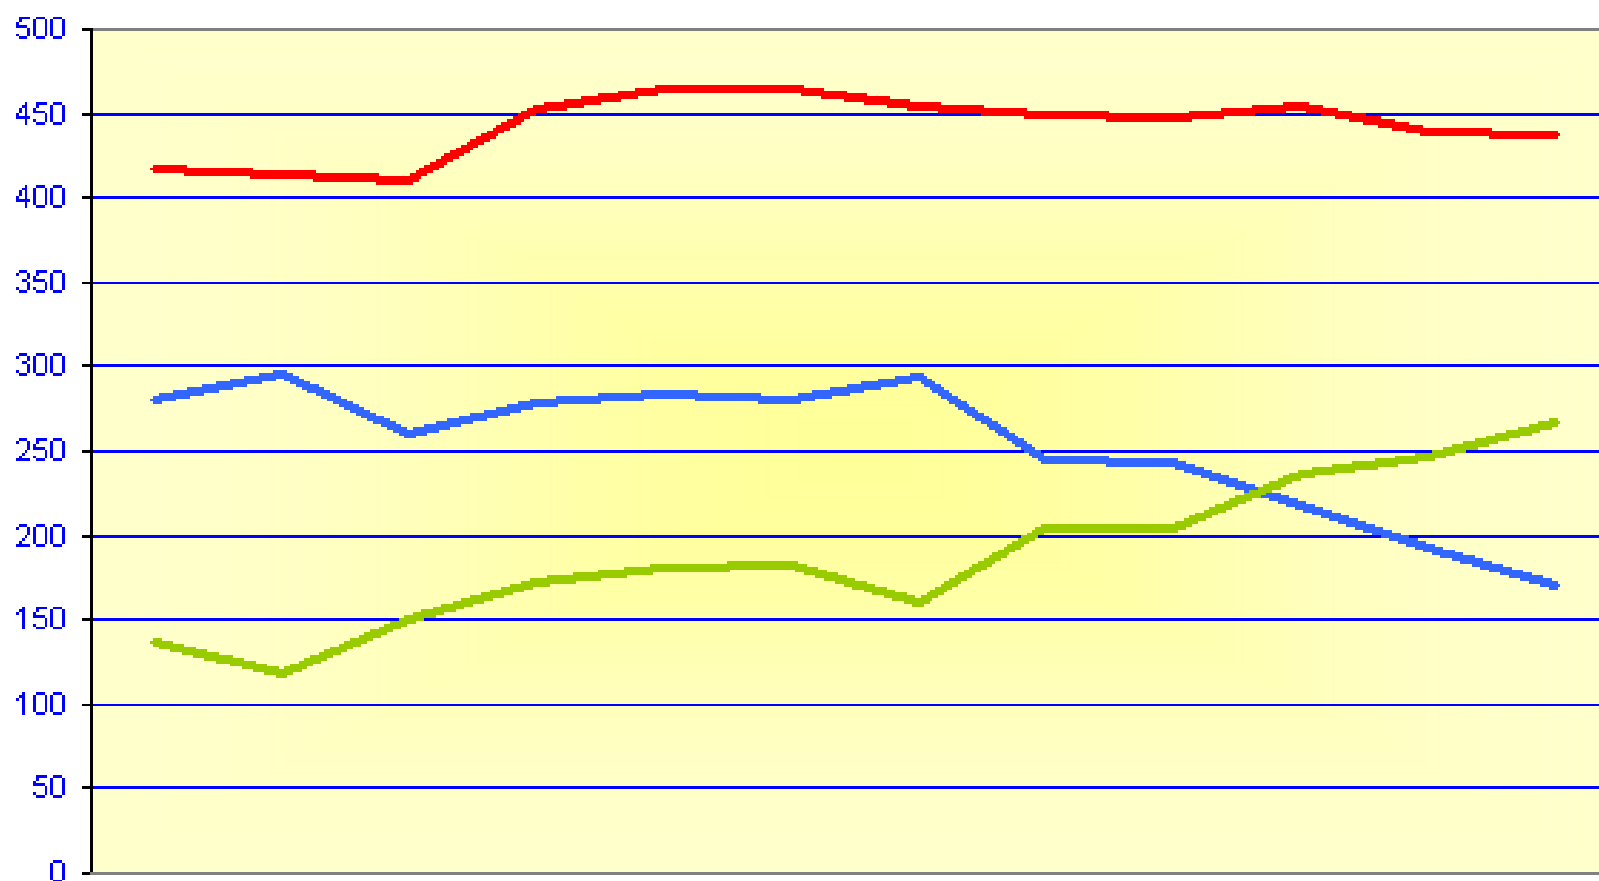

Monat	Bedarfsge-mein-schaften "Gesamt"	Personen in Bedarfs-gemein-schaften	erwerbs-fähige Hilfebe-dürftige	Arbeits-lose SGB II	Neu-anträge gestellt	Anträge abge-lehnt	Wider-sprüche	Klagen/ Eilver-fahren	Vermittlungen		
								in den 1. Arbeits-markt in eine Maß-nahme in einen 400 € Job
Neue Wege gesamt											
Dez. 06	8.484	16.544		7.558	312	69	50		78	212	48
Jan 07	8.408	16.564	11.879	7.412	287	41	46	9/7	93	193	36
Febr. 07	8.470	16.771	11.775	7.332	353	42	31	10/7	113	240	43
Mrz 07	8.402	16.720	11.862	6.618	276	62	40	4/6	123	244	62
Apr 07	8.353	16.773	11.981	6.541	295	57	49	5/3	153	201	82
Mai 07	8.280	16.666	11.790	6.224	319	45	61	3/2	122	132	52
Juni 07	8.170	16.587	11.550	6.050	244	38	39	9/1	129	163	39
Jul 07	8.181	16.601	11.684	5.903	281	39	44	11/4	166	201	46
Aug 07	8.220	16.427	11.723	6.271	300	45	52	16/1	156	169	47
Sept. 07	8.167	16.528	11.748	5.989	320	63	41	3/4	219	224	37
Okt. 07	8.091	16.369	11.601	5.849	272	44	43	15/4	133	190	50
Nov. 07	8.102	16.532	11.703	5.761	318	40	40	3/2	127	243	51
Dez. 07	8.205	16.635	11.769	5.563	320	33	49	8/2	110	175	39
Summe:					3.585	549	535		1.644	2.375	584

* sozialversicherungspflichtiges Arbeitsverhältnis mit aufstockender ALG II Leistung!

Arbeitsgelegenheiten - Vermittlungsübersicht 2007 -

Stellen

	Jan. 07	Feb. 07	Mrz. 07	Apr. 07	Mai. 07	Jun. 07	Jul. 07	Aug. 07	Sep. 07	Okt. 07	Nov. 07	Dez. 07
Stellenangebot	417	414	411	452	464	464	454	450	448	455	439	438
Stellen belegt	281	295	260	279	284	281	294	245	243	218	193	171
Freie Stellen	136	119	151	173	180	183	160	205	205	237	247	267