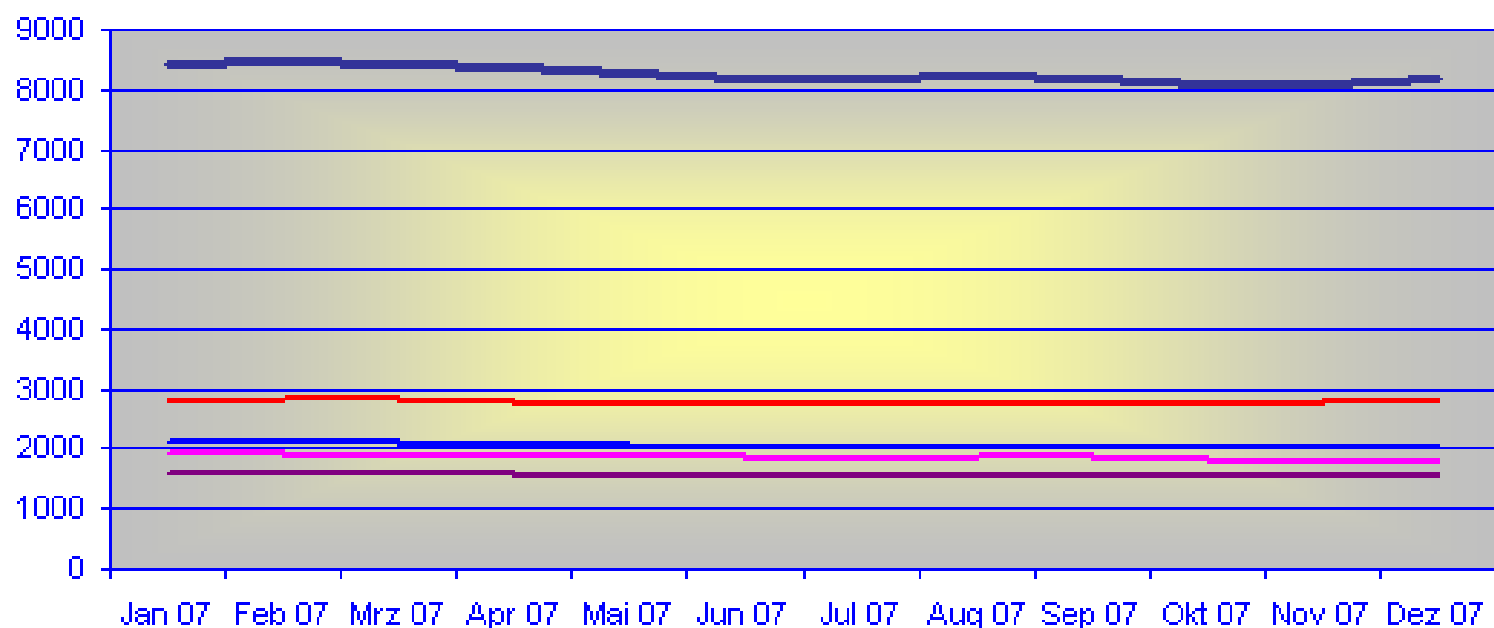

Bedarfsgemeinschaften Neue Wege Kreis Bergstraße - Gesamtübersicht 2007 - eigene Auswertung -

	Jan. 07	Feb. 07	Mrz. 07	Apr. 07	Mai. 07	Jun. 07	Jul. 07	Aug. 07	Sep. 07	Okt. 07	Nov. 07	Dez. 07
— Bergstraße	2778	2827	2827	2786	2767	2727	2760	2736	2727	2722	2781	2835
— Ried o. Viernheim	1920	1911	1896	1908	1899	1875	1849	1873	1864	1818	1794	1827
— Odenwald	2113	2122	2097	2064	2060	2020	2022	2054	2031	2000	1999	2023
— Viernheim	1597	1610	1582	1595	1554	1548	1550	1557	1545	1551	1528	1520
— Neue Wege Gesamt	8408	8470	8402	8353	8280	8170	8181	8220	8167	8091	8102	8205